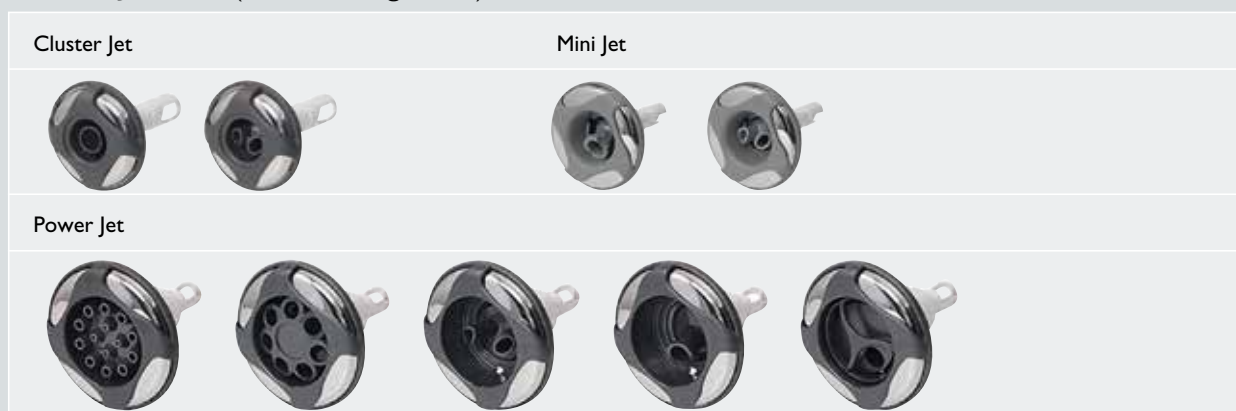

Apex 2000

238 x 238 x 97 cm
1930 L

Totaal aantal jets : 62

Uniek :
stel uw eigen jet-configuratie samen!

Air Jet : 12

Water Jet : 50 (in debiet regelbaar)

Specificaties:

Omschakelaar	0	Electriciteit	240V, zekering 25A, 2P
Verlichting	LED RGB	Bedieningssysteem	digitaal
Luchtsnuiver	4	True north isolatie	hoge densiteit, gesloten celstructuur
Leegloop	I	Electrische verwarming	3 kW
Vloer	ABS vloer	Pomp 1	2 snelheden: 1,5kW, 0,37kW
Patroonfilter	50 sq.ft. met vlottende skimmer	Pomp 2	2 snelheden: 1,5kW, 0,37kW
Star bar light	I	Blower	700 Watt
Afdekhoes	10 cm - 8 cm	Desinfectie	Corona discharge ozonator